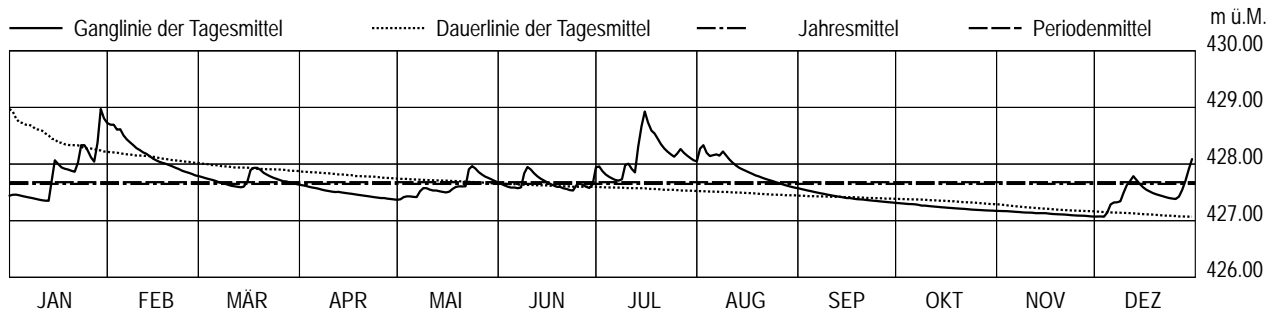

Jahreswerte Mittel: 427.65 Minimum: 427.07 (03.12.) Spitze: 429.10 (15.07.) Amplitude: 2.03

1975 - 2021	JAN	FEB	MAR	APR	MAI	JUN	JUL	AUG	SEP	OKT	NOV	DEZ
Monatsmittel	427.85	427.89	+427.89	427.82	427.77	427.70	427.61	427.50	-427.43	427.43	427.52	427.69
Minimum (m ü.M.) Jahr	426.77 2016	427.17 1990	427.13 2011	427.00 2011	426.88 2011	426.82 2011	426.87 2011	426.77 2018	426.67 2018	426.56 2018	426.54 2018	-426.53 2018
Spitze (m ü.M.) Jahr	429.09 1995	429.04 1980	429.04 2006	428.92 2006	429.17 1994	+429.35 1995	429.10 2021	429.00 2007	428.86 1987	428.80 1981	428.96 2002	428.97 1981
max. Amplitude (m) Jahr	1.70 2021	1.60 1990	1.48 2006	1.47 2008	1.57 2015	1.69 2010	1.40 2021	1.60 2007	1.04 1987	1.03 1992	1.21 2002	+1.82 2018