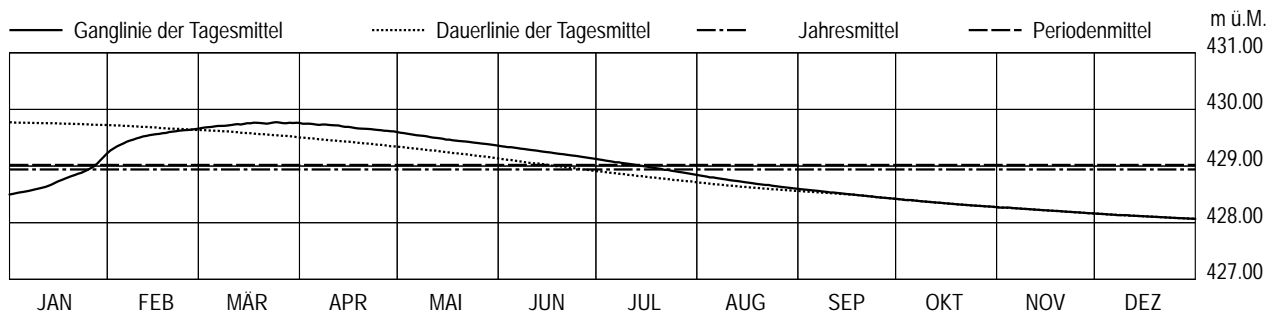

Jahreswerte Mittel: 428.94 Minimum: 428.07 (31.12.) Spitze: 429.78 (24.03.) Amplitude: 1.71

1983 - 2018	JAN	FEB	MAR	APR	MAI	JUN	JUL	AUG	SEP	OKT	NOV	DEZ
Monatsmittel	428.77	428.96	429.13	429.27	429.35	+429.37	429.29	429.12	428.94	428.77	428.65	-428.63
Minimum (m ü.M.) Jahr	427.92 2005	-427.90 2005	427.91 2005	427.91 2005	428.04 2005	428.20 2005	428.30 1998	428.17 1998	428.08 1998	428.00 1998	427.98 1998	427.99 2004
Spitze (m ü.M.) Jahr	430.26 2003	430.25 2003	430.46 2000	430.95 2001	+431.05 2001	430.99 1995	431.03 1995	430.78 1999	430.52 1999	430.15 1999	429.89 1999	429.92 2002
max. Amplitude (m) Jahr	0.76 2018	0.58 1995	0.80 2001	+1.07 2006	0.90 1999	1.02 1995	0.34 2013	0.60 1995	0.40 1995	0.99 1999	0.73 2002	0.83 2012