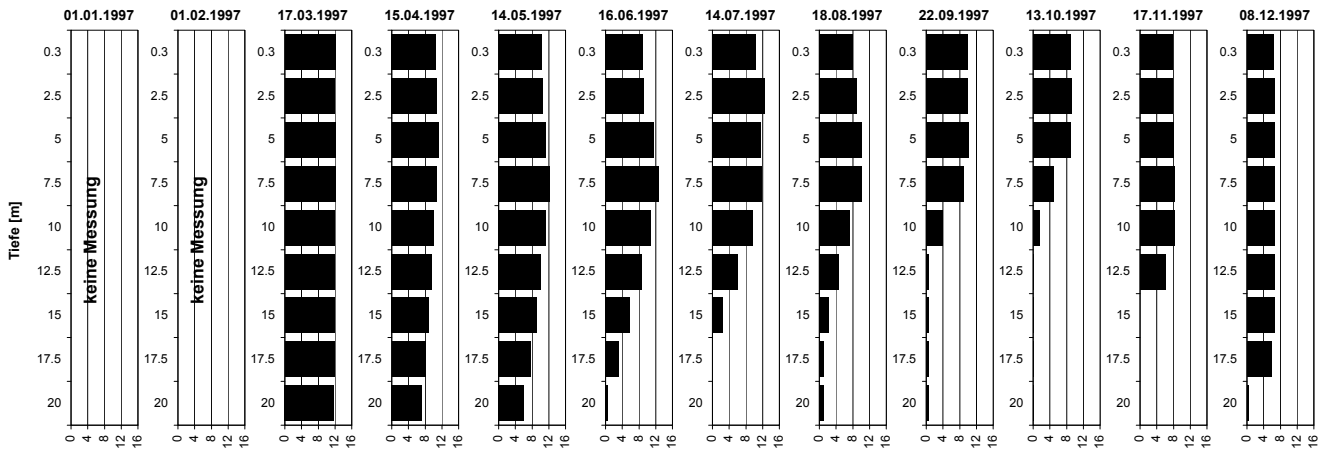

Temperatur [°C]

Tiefe [m]	01.01.1997 Temp [°C]	01.02.1997 Temp [°C]	17.03.1997 Temp [°C]	15.04.1997 Temp [°C]	14.05.1997 Temp [°C]	16.06.1997 Temp [°C]	14.07.1997 Temp [°C]	18.08.1997 Temp [°C]	22.09.1997 Temp [°C]	13.10.1997 Temp [°C]	17.11.1997 Temp [°C]	08.12.1997 Temp [°C]
0.3	keine Messung	keine Messung	6.3	10.0	14.2	21.3	21.9	24.2	18.6	15.9	7.7	4.8
2.5	keine Messung	keine Messung	5.3	9.4	13.1	21.0	19.7	23.9	18.6	15.9	7.8	4.8
5.0	keine Messung	keine Messung	5.2	8.0	12.0	16.2	17.3	19.3	18.6	15.9	7.8	4.8
7.5	keine Messung	keine Messung	5.1	6.9	8.1	10.4	11.0	12.0	13.0	14.8	7.8	4.8
10.0	keine Messung	keine Messung	5.0	5.9	6.7	7.4	8.1	8.4	8.6	8.7	7.8	4.8
12.5	keine Messung	keine Messung	4.9	5.6	5.9	6.3	6.4	6.9	6.8	7.0	7.7	4.8
15.0	keine Messung	keine Messung	4.8	5.4	5.6	5.8	5.8	6.1	6.1	6.1	6.2	4.8
17.5	keine Messung	keine Messung	4.6	5.3	5.5	5.5	5.6	5.7	5.7	5.8	5.8	4.8
20.0	keine Messung	keine Messung	4.6	5.3	5.4	5.3	5.4	5.4	5.5	5.5	5.6	5.0

Sauerstoff [mg O₂/l]

Tiefe [m]	01.01.1997 O ₂ [mg O ₂ /l]	01.02.1997 O ₂ [mg O ₂ /l]	17.03.1997 O ₂ [mg O ₂ /l]	15.04.1997 O ₂ [mg O ₂ /l]	14.05.1997 O ₂ [mg O ₂ /l]	16.06.1997 O ₂ [mg O ₂ /l]	14.07.1997 O ₂ [mg O ₂ /l]	18.08.1997 O ₂ [mg O ₂ /l]	22.09.1997 O ₂ [mg O ₂ /l]	13.10.1997 O ₂ [mg O ₂ /l]	17.11.1997 O ₂ [mg O ₂ /l]	08.12.1997 O ₂ [mg O ₂ /l]
0.3	keine Messung	keine Messung	12.1	10.6	10.2	8.8	10.3	8.0	9.8	8.9	7.7	6.3
2.5	keine Messung	keine Messung	11.9	10.8	10.6	9.2	12.5	8.8	9.9	9.0	7.8	6.4
5.0	keine Messung	keine Messung	12.0	11.1	11.2	11.5	11.5	10.2	10.0	8.9	8.0	6.4
7.5	keine Messung	keine Messung	12.0	10.8	12.1	12.6	11.7	10.0	8.8	4.8	8.1	6.5
10.0	keine Messung	keine Messung	11.8	9.9	11.3	10.8	9.5	7.2	4.0	1.4	8.3	6.6
12.5	keine Messung	keine Messung	11.8	9.5	10.1	8.6	6.0	4.5	0.5	0.1	6.0	6.6
15.0	keine Messung	keine Messung	11.8	8.9	9.0	5.7	2.5	2.3	0.5	0.1	0.0	6.6
17.5	keine Messung	keine Messung	11.8	8.0	7.6	3.1	0.0	1.0	0.5	0.1	0.0	5.8
20.0	keine Messung	keine Messung	11.7	7.2	6.0	0.4	0.0	1.0	0.5	0.1	0.0	0.2