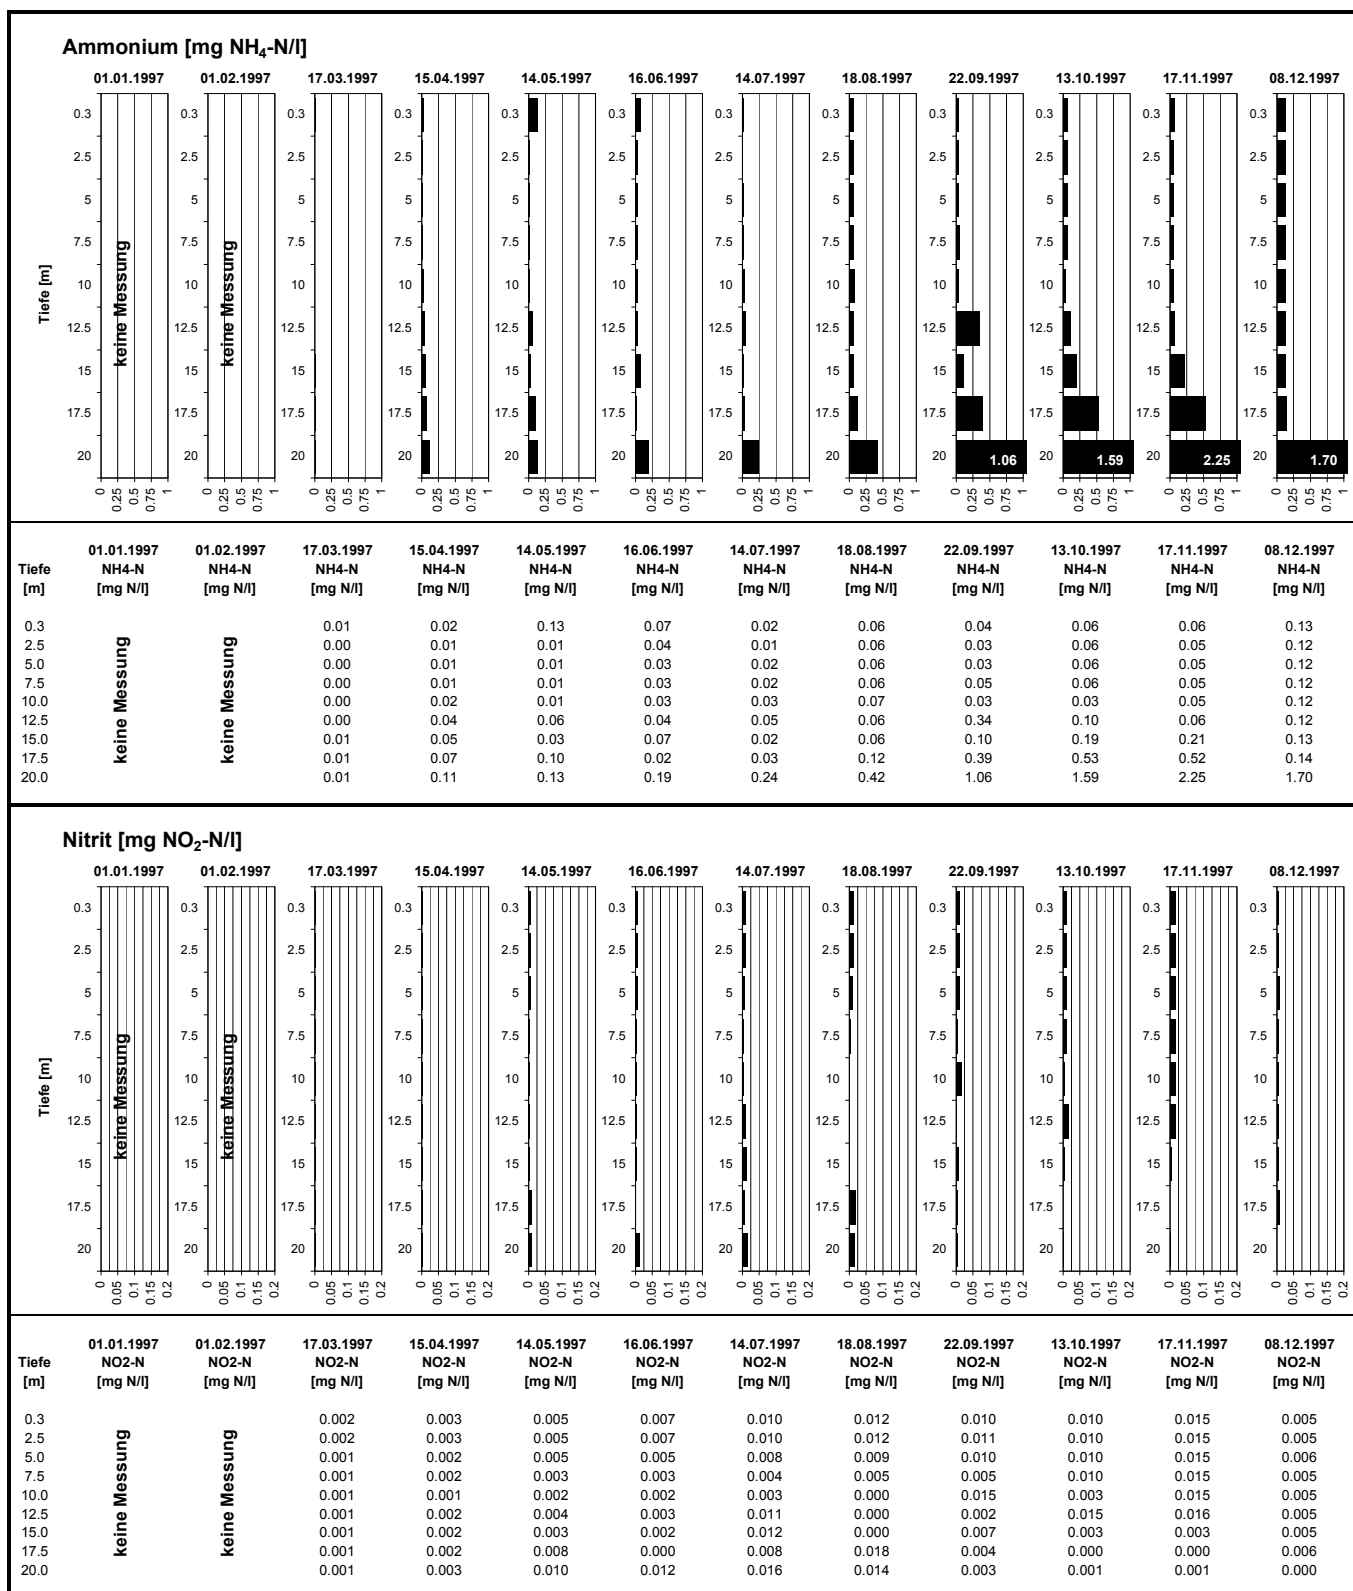

Temperatur [°C]

Tiefe [m]	01.01.1997 Temp [°C]	01.02.1997 Temp [°C]	17.03.1997 Temp [°C]	15.04.1997 Temp [°C]	14.05.1997 Temp [°C]	16.06.1997 Temp [°C]	14.07.1997 Temp [°C]	18.08.1997 Temp [°C]	22.09.1997 Temp [°C]	13.10.1997 Temp [°C]	17.11.1997 Temp [°C]	08.12.1997 Temp [°C]
0.3	keine Messung	keine Messung	6.3	10.0	14.2	21.3	21.9	24.2	18.6	15.9	7.7	4.8
2.5	keine Messung	keine Messung	5.3	9.4	13.1	21.0	19.7	23.9	18.6	15.9	7.8	4.8
5.0	keine Messung	keine Messung	5.2	8.0	12.0	16.2	17.3	19.3	18.6	15.9	7.8	4.8
7.5	keine Messung	keine Messung	5.1	6.9	8.1	10.4	11.0	12.0	13.0	14.8	7.8	4.8
10.0	keine Messung	keine Messung	5.0	5.9	6.7	7.4	8.1	8.4	8.6	8.7	7.8	4.8
12.5	keine Messung	keine Messung	4.9	5.6	5.9	6.3	6.4	6.9	6.8	7.0	7.7	4.8
15.0	keine Messung	keine Messung	4.8	5.4	5.6	5.8	5.8	6.1	6.1	6.1	6.2	4.8
17.5	keine Messung	keine Messung	4.6	5.3	5.5	5.5	5.6	5.7	5.7	5.8	5.8	4.8
20.0	keine Messung	keine Messung	4.6	5.3	5.4	5.3	5.4	5.4	5.5	5.5	5.6	5.0

Tiefenprofile Türlersee 1997

Tiefenprofile Türlersee 1997

Tiefenprofile Türlersee 1997