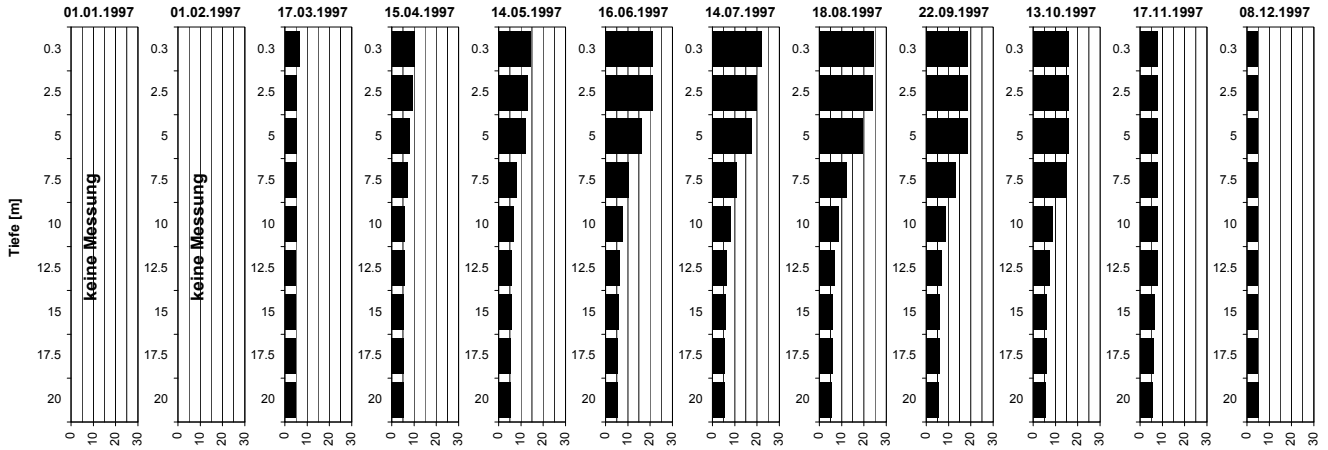

Temperatur [°C]

Tiefe [m]	01.01.1997 Temp [°C]	01.02.1997 Temp [°C]	17.03.1997 Temp [°C]	15.04.1997 Temp [°C]	14.05.1997 Temp [°C]	16.06.1997 Temp [°C]	14.07.1997 Temp [°C]	18.08.1997 Temp [°C]	22.09.1997 Temp [°C]	13.10.1997 Temp [°C]	17.11.1997 Temp [°C]	08.12.1997 Temp [°C]
0.3	keine Messung	keine Messung	6.3	10.0	14.2	21.3	21.9	24.2	18.6	15.9	7.7	4.8
2.5	keine Messung	keine Messung	5.3	9.4	13.1	21.0	19.7	23.9	18.6	15.9	7.8	4.8
5.0	keine Messung	keine Messung	5.2	8.0	12.0	16.2	17.3	19.3	18.6	15.9	7.8	4.8
7.5	keine Messung	keine Messung	5.1	6.9	8.1	10.4	11.0	12.0	13.0	14.8	7.8	4.8
10.0	keine Messung	keine Messung	5.0	5.9	6.7	7.4	8.1	8.4	8.6	8.7	7.8	4.8
12.5	keine Messung	keine Messung	4.9	5.6	5.9	6.3	6.4	6.9	6.8	7.0	7.7	4.8
15.0	keine Messung	keine Messung	4.8	5.4	5.6	5.8	5.8	6.1	6.1	6.1	6.2	4.8
17.5	keine Messung	keine Messung	4.6	5.3	5.5	5.5	5.6	5.7	5.7	5.8	5.8	4.8
20.0	keine Messung	keine Messung	4.6	5.3	5.4	5.3	5.4	5.4	5.5	5.5	5.6	5.0

Sauerstoff [mg O₂/l]

Tiefe [m]	01.01.1997 O ₂ [mg O ₂ /l]	01.02.1997 O ₂ [mg O ₂ /l]	17.03.1997 O ₂ [mg O ₂ /l]	15.04.1997 O ₂ [mg O ₂ /l]	14.05.1997 O ₂ [mg O ₂ /l]	16.06.1997 O ₂ [mg O ₂ /l]	14.07.1997 O ₂ [mg O ₂ /l]	18.08.1997 O ₂ [mg O ₂ /l]	22.09.1997 O ₂ [mg O ₂ /l]	13.10.1997 O ₂ [mg O ₂ /l]	17.11.1997 O ₂ [mg O ₂ /l]	08.12.1997 O ₂ [mg O ₂ /l]
0.3	keine Messung	keine Messung	12.1	10.6	10.2	8.8	10.3	8.0	9.8	8.9	7.7	6.3
2.5	keine Messung	keine Messung	11.9	10.8	10.6	9.2	12.5	8.8	9.9	9.0	7.8	6.4
5.0	keine Messung	keine Messung	12.0	11.1	11.2	11.5	11.5	10.2	10.0	8.9	8.0	6.4
7.5	keine Messung	keine Messung	12.0	10.8	12.1	12.6	11.7	10.0	8.8	4.8	8.1	6.5
10.0	keine Messung	keine Messung	11.8	9.9	11.3	10.8	9.5	7.2	4.0	1.4	8.3	6.6
12.5	keine Messung	keine Messung	11.8	9.5	10.1	8.6	6.0	4.5	0.5	0.1	6.0	6.6
15.0	keine Messung	keine Messung	11.8	8.9	9.0	5.7	2.5	2.3	0.5	0.1	0.0	6.6
17.5	keine Messung	keine Messung	11.8	8.0	7.6	3.1	0.0	1.0	0.5	0.1	0.0	5.8
20.0	keine Messung	keine Messung	11.7	7.2	6.0	0.4	0.0	1.0	0.5	0.1	0.0	0.2