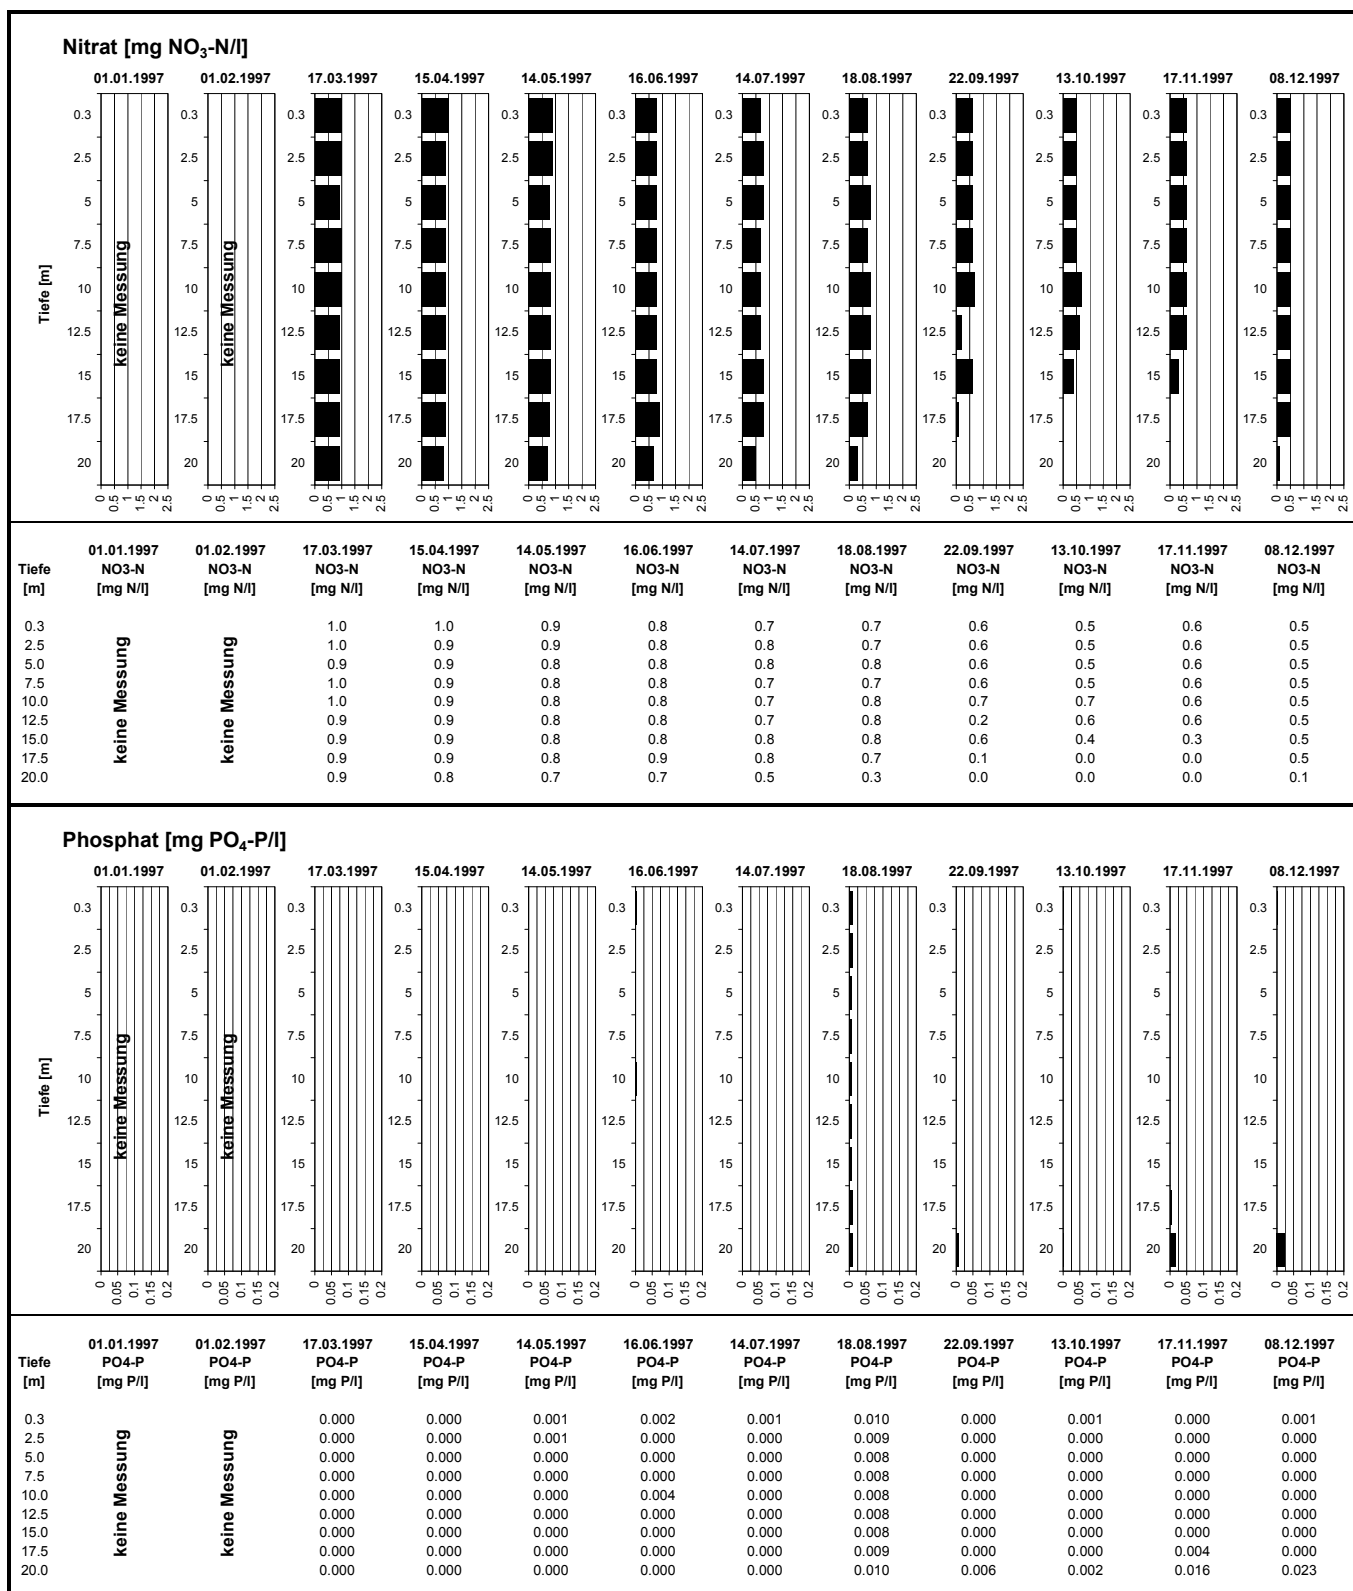

Tiefenprofile Türlersee 1997