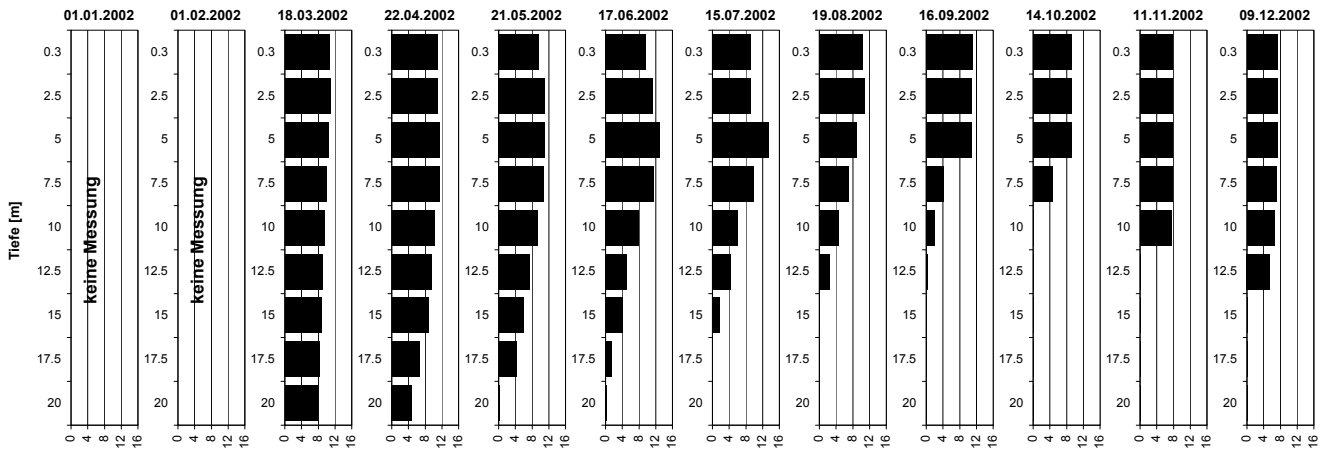

Temperatur [°C]

Tiefe [m]	01.01.2002 Temp [°C]	01.02.2002 Temp [°C]	18.03.2002 Temp [°C]	22.04.2002 Temp [°C]	21.05.2002 Temp [°C]	17.06.2002 Temp [°C]	15.07.2002 Temp [°C]	19.08.2002 Temp [°C]	16.09.2002 Temp [°C]	14.10.2002 Temp [°C]	11.11.2002 Temp [°C]	09.12.2002 Temp [°C]
0.3	keine Messung	keine Messung	8.2	10.4	18.1	23.0	21.5	21.9	18.0	12.8	9.2	6.3
2.5	keine Messung	keine Messung	6.2	10.0	15.7	19.4	21.6	21.3	18.0	12.8	9.2	6.3
5.0	keine Messung	keine Messung	5.1	9.0	10.9	13.9	17.9	18.5	17.9	12.7	9.2	6.4
7.5	keine Messung	keine Messung	4.7	8.0	7.8	8.9	9.6	11.0	11.6	12.1	9.2	6.4
10.0	keine Messung	keine Messung	4.5	5.5	6.3	6.4	6.7	7.3	7.8	7.5	9.2	6.4
12.5	keine Messung	keine Messung	4.4	4.6	5.3	5.5	5.5	6.2	6.2	5.9	6.5	6.4
15.0	keine Messung	keine Messung	4.3	4.4	4.8	5.0	5.1	5.5	5.5	5.3	5.6	5.5
17.5	keine Messung	keine Messung	4.3	4.4	4.6	4.7	4.8	5.1	5.2	5.2	5.3	5.2
20.0	keine Messung	keine Messung	4.3	4.4	4.6	4.7	4.8	4.9	4.9	5.0	5.1	5.1

Sauerstoff [mg O₂/l]

Tiefe [m]	01.01.2002 O2 [mg O ₂ /l]	01.02.2002 O2 [mg O ₂ /l]	18.03.2002 O2 [mg O ₂ /l]	22.04.2002 O2 [mg O ₂ /l]	21.05.2002 O2 [mg O ₂ /l]	17.06.2002 O2 [mg O ₂ /l]	15.07.2002 O2 [mg O ₂ /l]	19.08.2002 O2 [mg O ₂ /l]	16.09.2002 O2 [mg O ₂ /l]	14.10.2002 O2 [mg O ₂ /l]	11.11.2002 O2 [mg O ₂ /l]	09.12.2002 O2 [mg O ₂ /l]
0.3	keine Messung	keine Messung	10.6	11.0	9.5	9.5	9.1	10.2	10.9	9.2	7.8	7.3
2.5	keine Messung	keine Messung	10.8	11.1	11.0	11.3	9.1	10.7	10.9	9.2	7.7	7.2
5.0	keine Messung	keine Messung	10.4	11.4	11.1	12.9	13.5	8.9	10.8	9.1	7.7	7.1
7.5	keine Messung	keine Messung	9.9	11.3	10.7	11.4	10.0	6.9	4.1	4.6	7.7	7.0
10.0	keine Messung	keine Messung	9.4	10.1	9.4	8.0	6.1	4.5	2.0	0.1	7.4	6.6
12.5	keine Messung	keine Messung	9.0	9.4	7.3	5.0	4.3	2.4	0.3	0.1	0.1	5.4
15.0	keine Messung	keine Messung	8.7	8.7	5.9	4.1	1.7	0.1	0.1	0.1	0.1	0.1
17.5	keine Messung	keine Messung	8.3	6.5	4.2	1.5	0.2	0.1	0.1	0.1	0.1	0.1
20.0	keine Messung	keine Messung	7.6	4.8	0.2	0.3	0.1	0.1	0.1	0.0	0.1	0.1