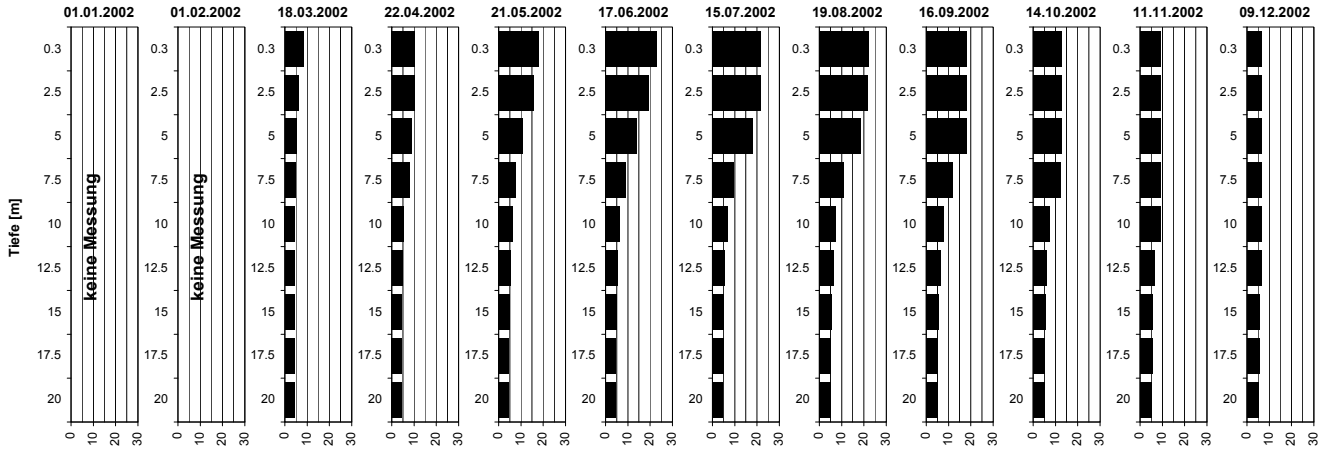

Temperatur [°C]

Tiefe [m]	01.01.2002 Temp [°C]	01.02.2002 Temp [°C]	18.03.2002 Temp [°C]	22.04.2002 Temp [°C]	21.05.2002 Temp [°C]	17.06.2002 Temp [°C]	15.07.2002 Temp [°C]	19.08.2002 Temp [°C]	16.09.2002 Temp [°C]	14.10.2002 Temp [°C]	11.11.2002 Temp [°C]	09.12.2002 Temp [°C]
0.3	keine Messung	keine Messung	8.2	10.4	18.1	23.0	21.5	21.9	18.0	12.8	9.2	6.3
2.5	keine Messung	keine Messung	6.2	10.0	15.7	19.4	21.6	21.3	18.0	12.8	9.2	6.3
5.0	keine Messung	keine Messung	5.1	9.0	10.9	13.9	17.9	18.5	17.9	12.7	9.2	6.4
7.5	keine Messung	keine Messung	4.7	8.0	7.8	8.9	9.6	11.0	11.6	12.1	9.2	6.4
10.0	keine Messung	keine Messung	4.5	5.5	6.3	6.4	6.7	7.3	7.8	7.5	9.2	6.4
12.5	keine Messung	keine Messung	4.4	4.6	5.3	5.5	5.5	6.2	6.2	5.9	6.5	6.4
15.0	keine Messung	keine Messung	4.3	4.4	4.8	5.0	5.1	5.5	5.5	5.3	5.6	5.5
17.5	keine Messung	keine Messung	4.3	4.4	4.6	4.7	4.8	5.1	5.2	5.2	5.3	5.2
20.0	keine Messung	keine Messung	4.3	4.4	4.6	4.7	4.8	4.9	4.9	5.0	5.1	5.1

Sauerstoff [mg O₂/l]

Tiefe [m]	01.01.2002 O2 [mg O ₂ /l]	01.02.2002 O2 [mg O ₂ /l]	18.03.2002 O2 [mg O ₂ /l]	22.04.2002 O2 [mg O ₂ /l]	21.05.2002 O2 [mg O ₂ /l]	17.06.2002 O2 [mg O ₂ /l]	15.07.2002 O2 [mg O ₂ /l]	19.08.2002 O2 [mg O ₂ /l]	16.09.2002 O2 [mg O ₂ /l]	14.10.2002 O2 [mg O ₂ /l]	11.11.2002 O2 [mg O ₂ /l]	09.12.2002 O2 [mg O ₂ /l]
0.3	keine Messung	keine Messung	10.6	11.0	9.5	9.5	9.1	10.2	10.9	9.2	7.8	7.3
2.5	keine Messung	keine Messung	10.8	11.1	11.0	11.3	9.1	10.7	10.9	9.2	7.7	7.2
5.0	keine Messung	keine Messung	10.4	11.4	11.1	12.9	13.5	8.9	10.8	9.1	7.7	7.1
7.5	keine Messung	keine Messung	9.9	11.3	10.7	11.4	10.0	6.9	4.1	4.6	7.7	7.0
10.0	keine Messung	keine Messung	9.4	10.1	9.4	8.0	6.1	4.5	2.0	0.1	7.4	6.6
12.5	keine Messung	keine Messung	9.0	9.4	7.3	5.0	4.3	2.4	0.3	0.1	0.1	5.4
15.0	keine Messung	keine Messung	8.7	8.7	5.9	4.1	1.7	0.1	0.1	0.1	0.1	0.1
17.5	keine Messung	keine Messung	8.3	6.5	4.2	1.5	0.2	0.1	0.1	0.1	0.1	0.1
20.0	keine Messung	keine Messung	7.6	4.8	0.2	0.3	0.1	0.1	0.1	0.0	0.1	0.1