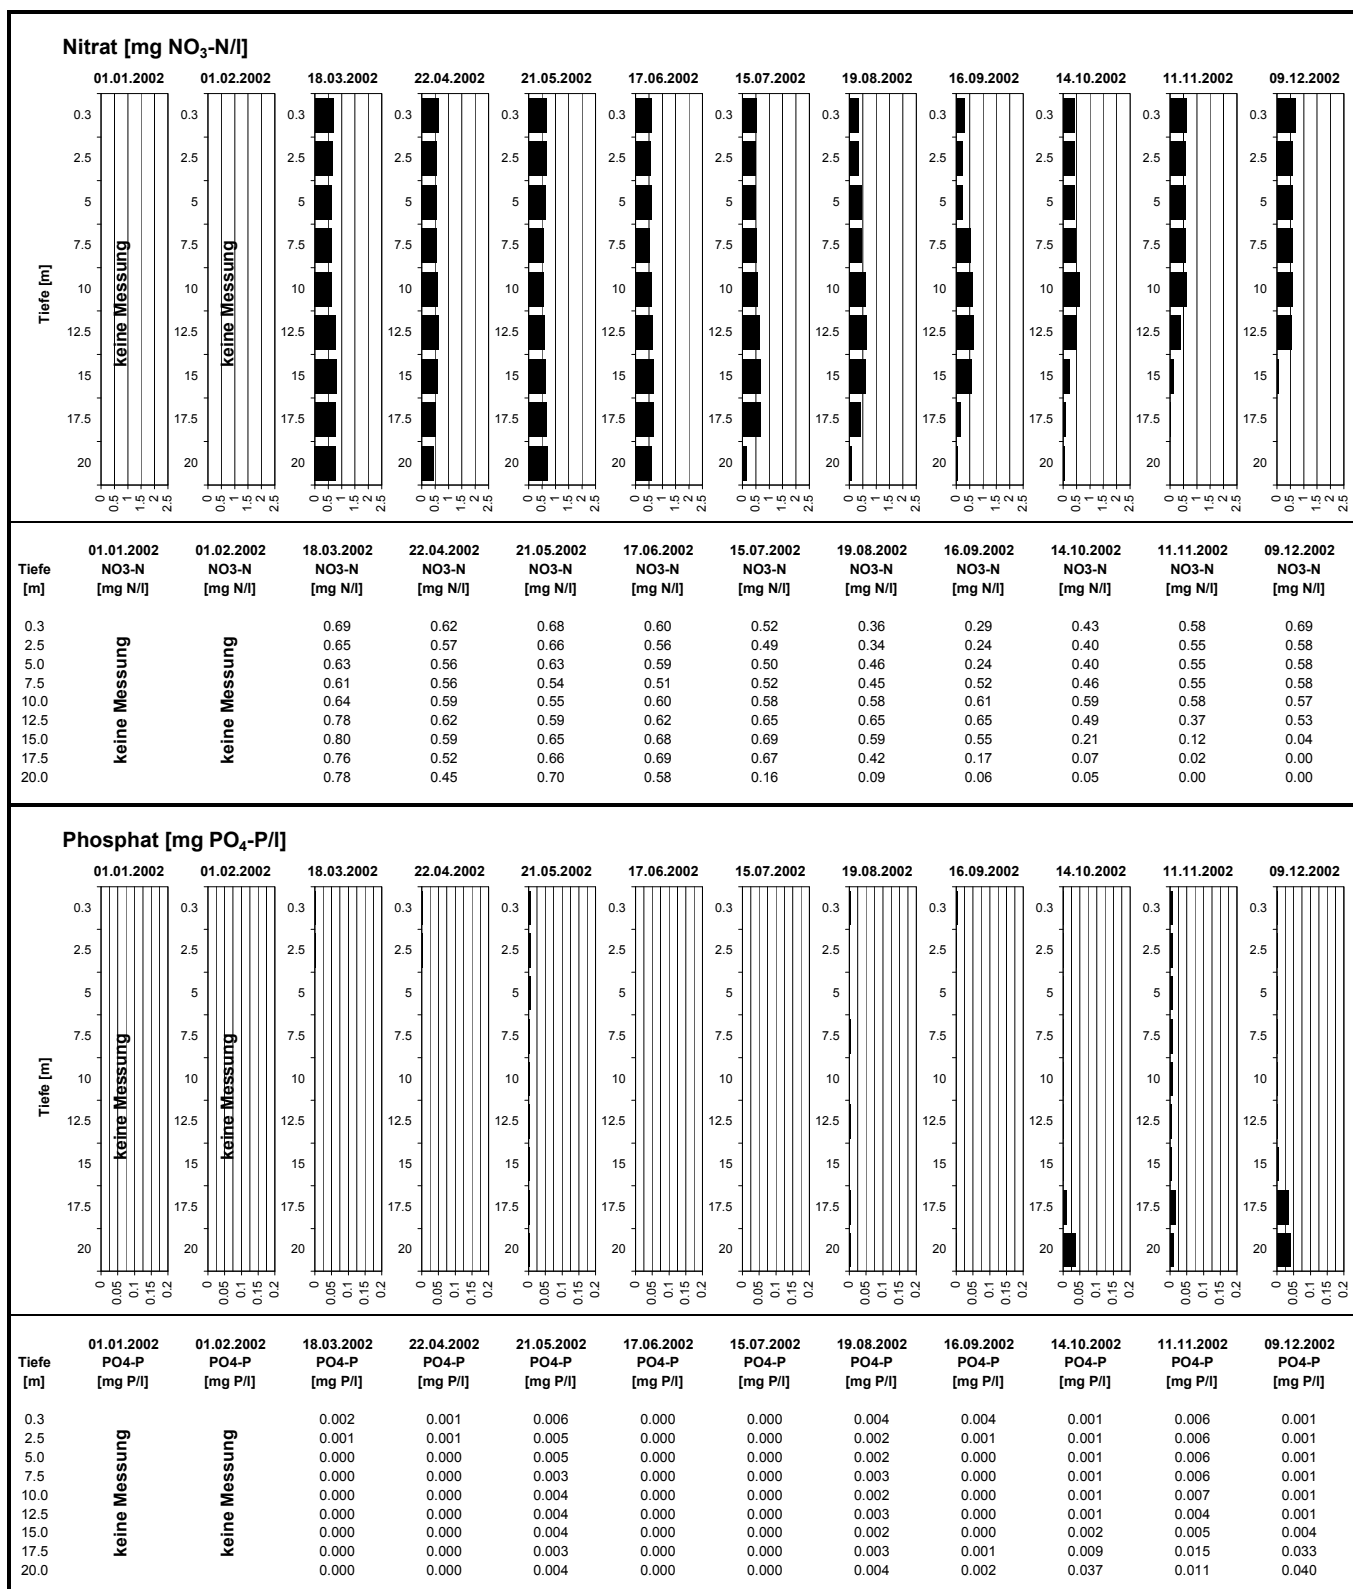

Tiefenprofile Türlersee 2002