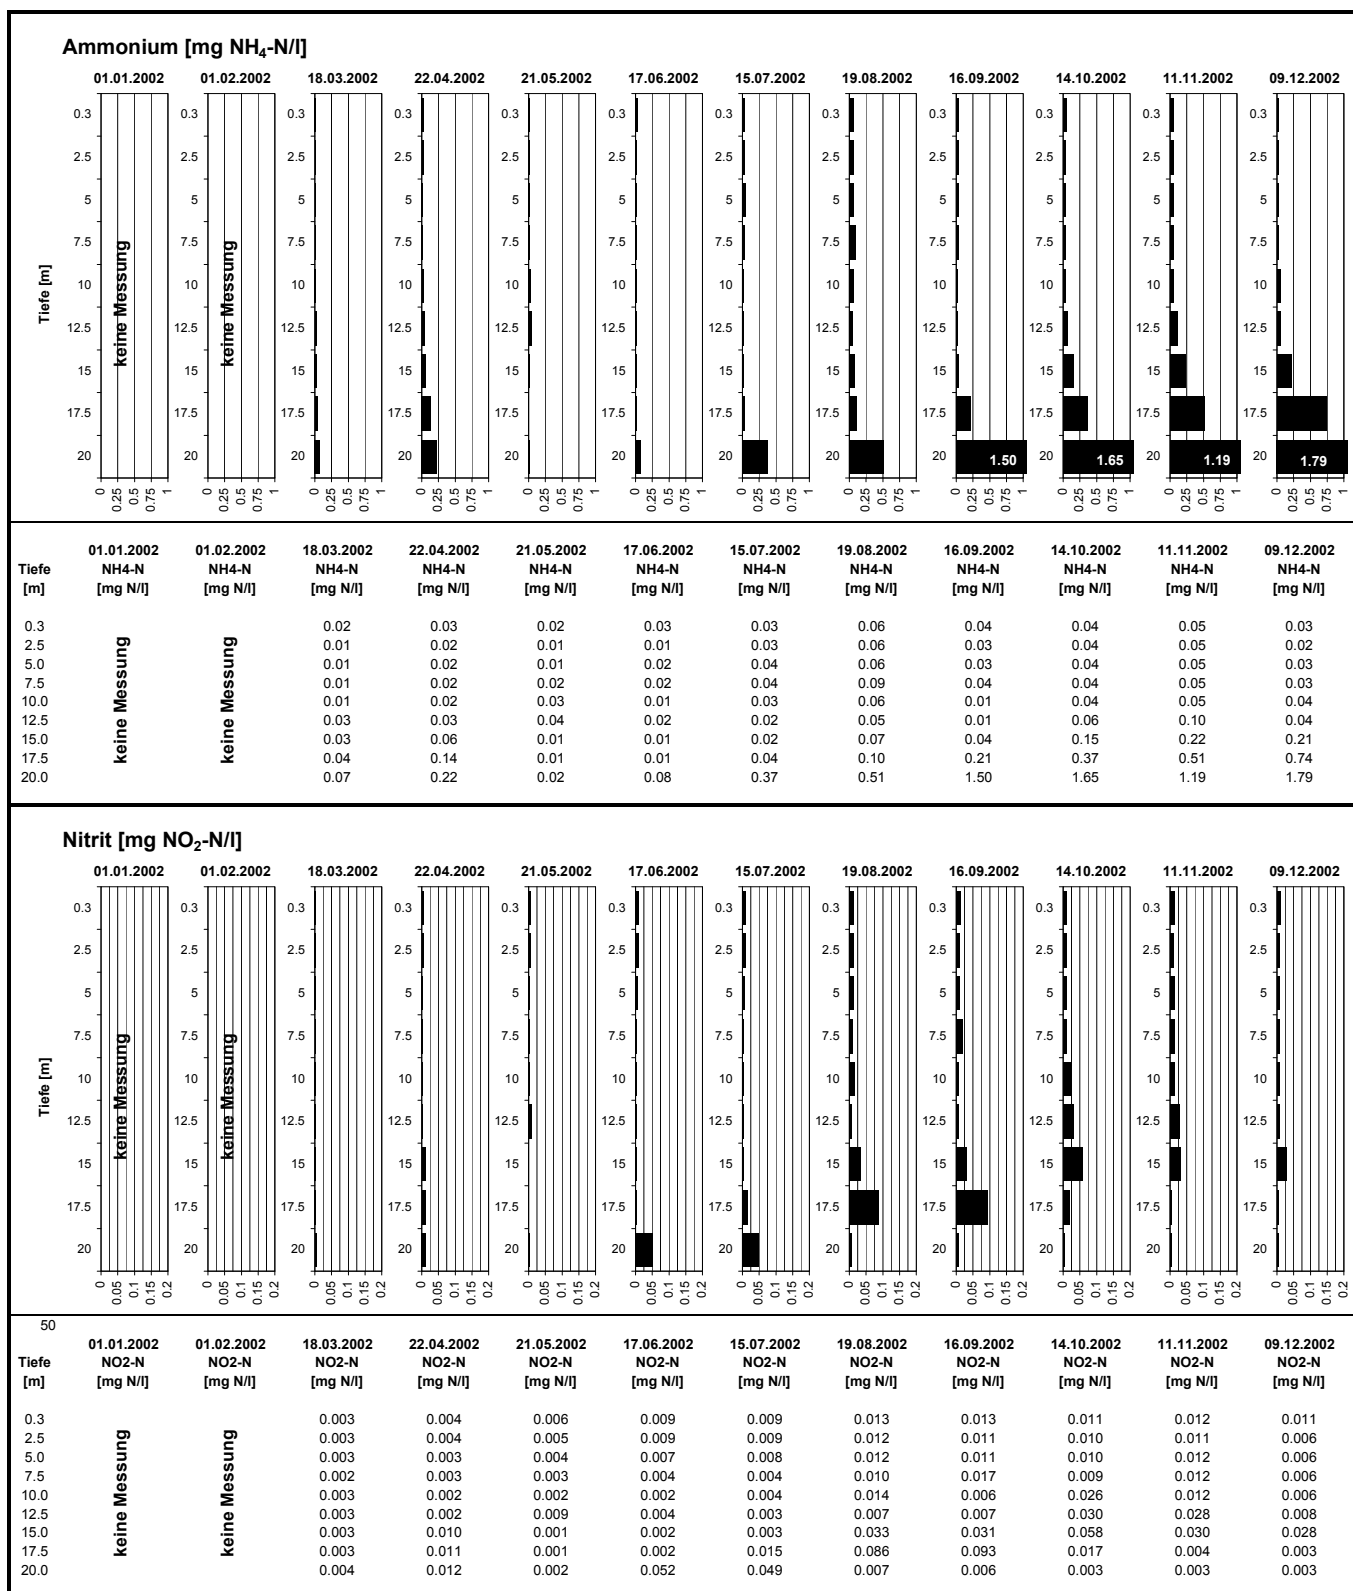

Tiefenprofile Türlersee 2002